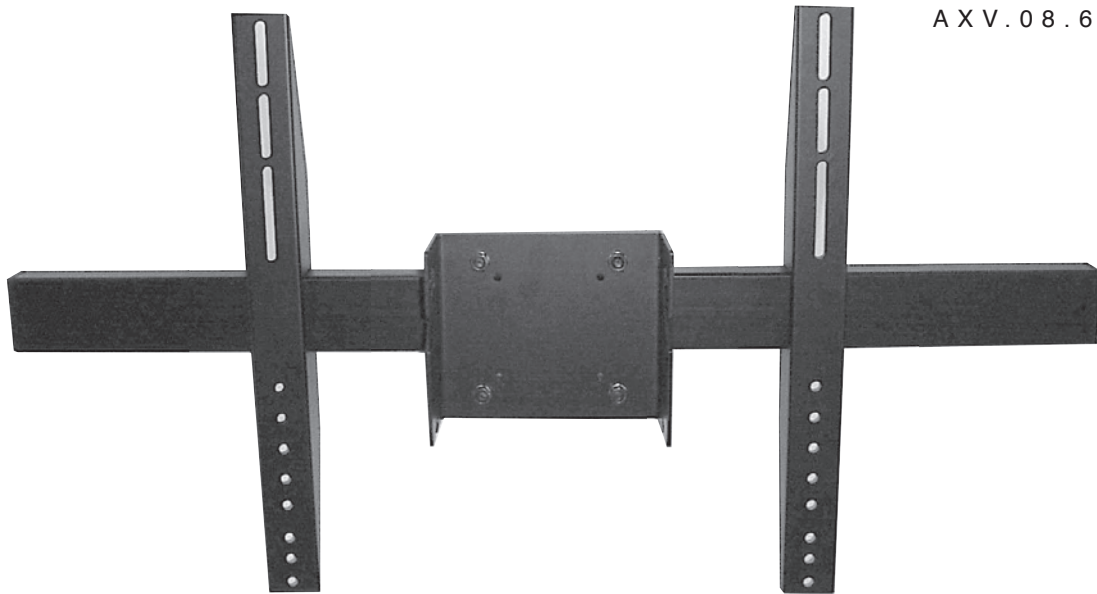

ACESSÓRIOS

Adaptador universal VESA MIS-F

A X V . 0 8 . 6 0 0

Adaptador

VESA MIS-E 200 x 100 mm

VESA MIS-E 200 x 200 mm

A X V . 0 8 . 2 0 0

Adaptador

VESA MIS-D75 75 x 75 mm

VESA MIS-D100 100 x 100 mm

A X V . 0 8 . 0 7 5

Ver quadro de NORMA VESA na página seguinte →

ACESSÓRIOS

Colunas em aço inox escovado Ø 50 mm

A X V . 0 0 . 2 0 0
2000 mm

A X V . 0 0 . 1 5 0
1500 mm