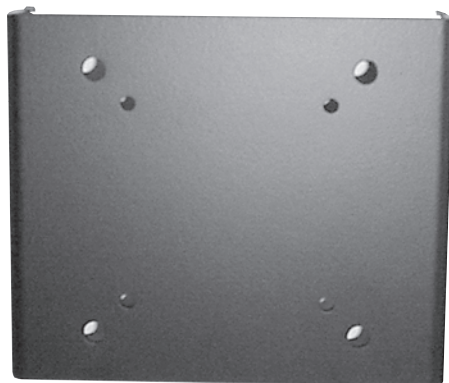

ACESSÓRIOS

Adaptador universal VESA MIS-F

A X V . 0 8 . 6 0 0

Adaptador

VESA MIS-E 200 x 100 mm

VESA MIS-E 200 x 200 mm

A X V . 0 8 . 2 0 0

Adaptador

VESA MIS-D75 75 x 75 mm

VESA MIS-D100 100 x 100 mm

A X V . 0 8 . 0 7 5

Ver quadro de NORMA VESA na página seguinte →

ACESSÓRIOS

Colunas em aço inox escovado Ø 50 mm

A X V . 0 0 . 2 0 0
2000 mm

A X V . 0 0 . 1 5 0
1500 mm