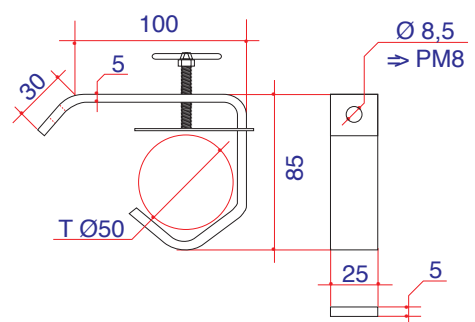

CLAMPS (GANCHOS) P/ TRUSS DE 50mmØ

ACL.25.308
Zn (Zincado)

ACL.25.318
Zn

ACL.40.006
Zn ou Preto

ACL.25.006
Zn ou Preto

ACL.25.005
Zn ou Preto

CLAMPS (GANCHOS) P/ TRUSS DE 32mmØ

ACL.25.016
Zn ou Preto

CLAMPS (GANCHOS) P/ TRUSS DE 50mmØ

ACL.40.029
Preto