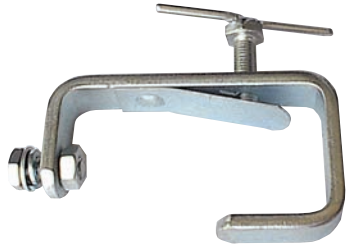

CLAMPS (GANCHOS) P/ TRUSS DE 50mmØ

ACL.25.308
Zn (Zincado)

ACL.25.318
Zn

ACL.40.006
Zn ou Preto

ACL.25.006
Zn ou Preto

ACL.25.005
Zn ou Preto

CLAMPS (GANCHOS) P/ TRUSS DE 32mmØ

ACL.25.016
Zn ou Preto

CLAMPS (GANCHOS) P/ TRUSS DE 50mmØ

ACL.40.029
Preto