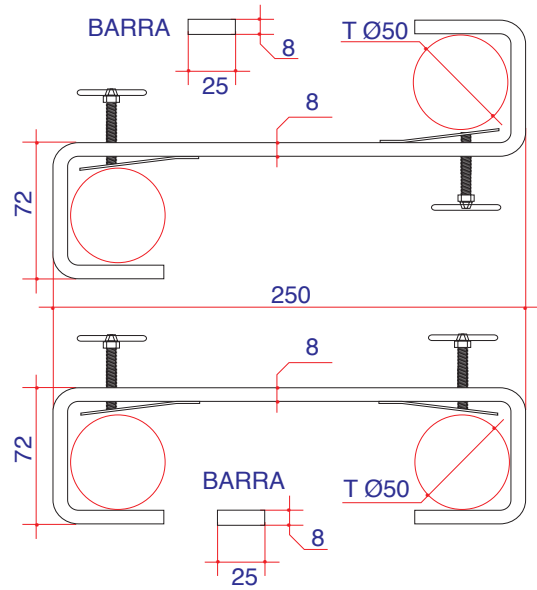

CLAMPS (GANCHOS) P/ TRUSS DE 50mmØ

ACL.25.308
Zn (Zincado)

ACL.25.318
Zn

ACL.40.006
Zn ou Preto

ACL.25.006
Zn ou Preto

ACL.25.005
Zn ou Preto

CLAMPS (GANCHOS) P/ TRUSS DE 32mmØ

ACL.25.016
Zn ou Preto

CLAMPS (GANCHOS) P/ TRUSS DE 50mmØ

ACL.40.029
Preto