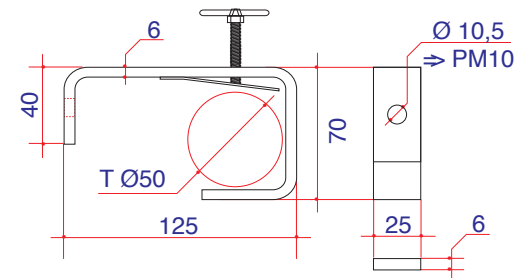

CLAMPS (GANCHOS) P/ TRUSS DE 50mmØ

ACL.25.308
Zn (Zincado)

ACL.25.318
Zn

ACL.40.006
Zn ou Preto

ACL.25.006
Zn ou Preto

ACL.25.005
Zn ou Preto

CLAMPS (GANCHOS) P/ TRUSS DE 32mmØ

ACL.25.016
Zn ou Preto

CLAMPS (GANCHOS) P/ TRUSS DE 50mmØ

ACL.40.029
Preto