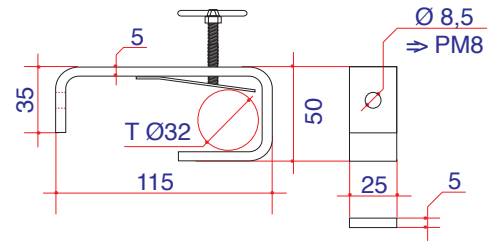

CLAMPS (GANCHOS) P/ TRUSS DE 50mmØ

ACL.25.308
Zn (Zincado)

ACL.25.318
Zn

ACL.40.006
Zn ou Preto

ACL.25.006
Zn ou Preto

ACL.25.005
Zn ou Preto

CLAMPS (GANCHOS) P/ TRUSS DE 32mmØ

ACL.25.016
Zn ou Preto

CLAMPS (GANCHOS) P/ TRUSS DE 50mmØ

ACL.40.029
Preto