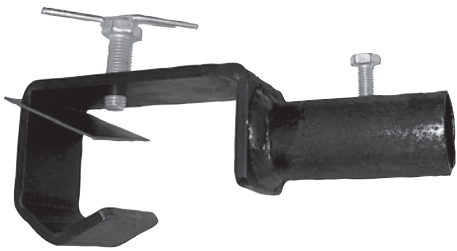

CLAMPS (GANCHOS) P/ TRUSS DE 50mmØ

ACL.25.308
Zn (Zincado)

ACL.25.318
Zn

ACL.40.006
Zn ou Preto

ACL.25.006
Zn ou Preto

ACL.25.005
Zn ou Preto

CLAMPS (GANCHOS) P/ TRUSS DE 32mmØ

ACL.25.016
Zn ou Preto

CLAMPS (GANCHOS) P/ TRUSS DE 50mmØ

ACL.40.029
Preto