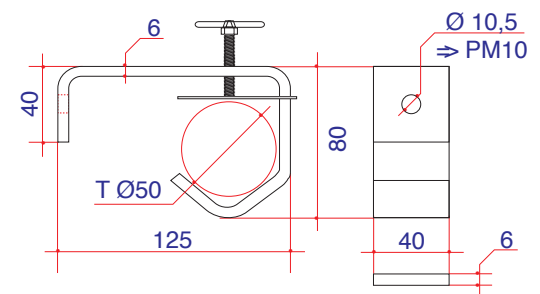

CLAMPS (GANCHOS) P/ TRUSS DE 50mmØ

ACL.25.308
Zn (Zincado)

ACL.25.318
Zn

ACL.40.006
Zn ou Preto

ACL.25.006
Zn ou Preto

ACL.25.005
Zn ou Preto

CLAMPS (GANCHOS) P/ TRUSS DE 32mmØ

ACL.25.016
Zn ou Preto

CLAMPS (GANCHOS) P/ TRUSS DE 50mmØ

ACL.40.029
Preto