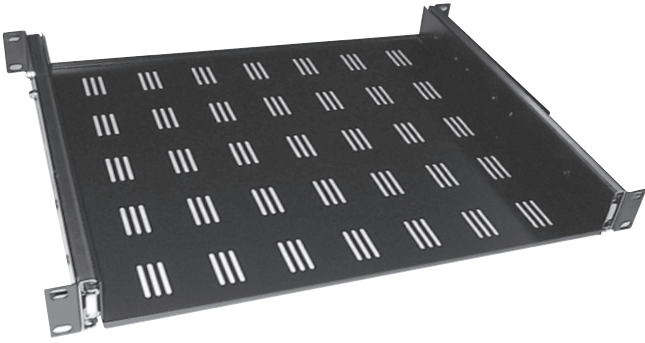

ATB.50.002

TABULEIROS DESLISANTES

ATB.50.001