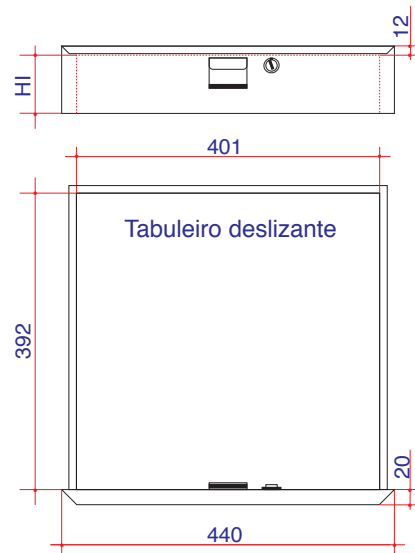

# GAVETAS 19" de 1, 2, 3, 4, 5 Un.

Un	mm	Código
1	44	A G A . 1 0 . 4 0 0
2	88,5	A G A . 2 0 . 4 0 0
3	133	A G A . 3 0 . 4 0 0
4	177	A G A . 4 0 . 4 0 0
5	221,5	A G A . 5 0 . 4 0 0

Un.	HI
1	40
2	77
3	120
4	160
5	204

HI - Altura interior do tabuleiro

# TABULEIROS 19" (PRATELEIRAS)

**SÉRIE 32 ⇒ 320MM**

U	Ref.
1	ATB.32.001
2	ATB.32.002
3	ATB.32.003
4	ATB.32.004
1e <sup>1</sup> <sub>2</sub>	ATB.32.121

**SÉRIE 40 ⇒ 400MM**

U	Ref.
1	ATB.40.001
2	ATB.40.002
3	ATB.40.003

**SÉRIE 17 ⇒ 170MM**

U	Ref.
1	ATB.17.001