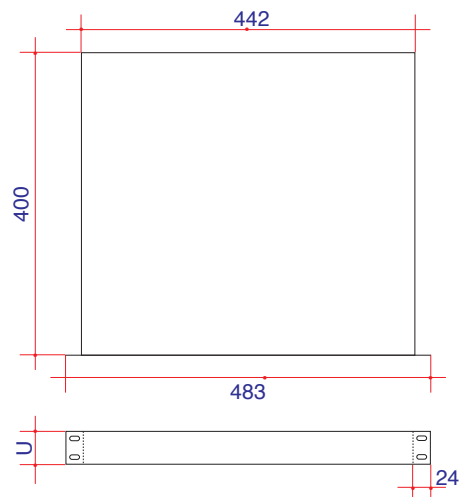

# GAVETAS 19" de 1, 2, 3, 4, 5 Un.

Un	mm	Código
1	44	A G A . 1 0 . 4 0 0
2	88,5	A G A . 2 0 . 4 0 0
3	133	A G A . 3 0 . 4 0 0
4	177	A G A . 4 0 . 4 0 0
5	221,5	A G A . 5 0 . 4 0 0

Un.	HI
1	40
2	77
3	120
4	160
5	204

HI - Altura interior do tabuleiro

# TABULEIROS 19" (PRATELEIRAS)

**SÉRIE 32 ⇒ 320MM**

U	Ref.
1	ATB.32.001
2	ATB.32.002
3	ATB.32.003
4	ATB.32.004
1e <sup>1</sup> <sub>2</sub>	ATB.32.121

**SÉRIE 40 ⇒ 400MM**

U	Ref.
1	ATB.40.001
2	ATB.40.002
3	ATB.40.003

**SÉRIE 17 ⇒ 170MM**

U	Ref.
1	ATB.17.001