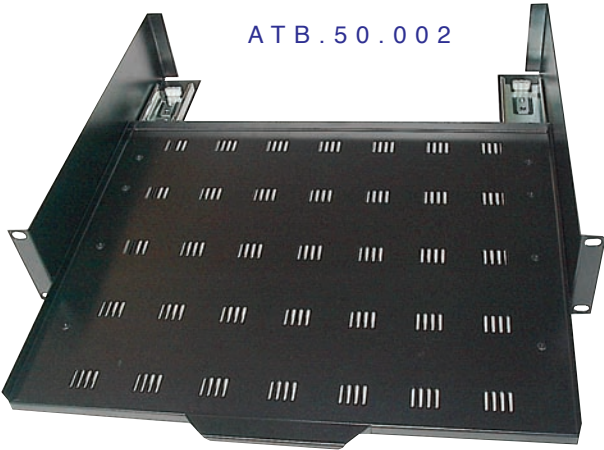

# TABULEIROS 19" (PRATELEIRAS)

**SÉRIE 32 ⇒ 320MM**

U	Ref.
1	ATB.32.001
2	ATB.32.002
3	ATB.32.003
4	ATB.32.004
1e <sup>1</sup> <sub>2</sub>	ATB.32.121

**SÉRIE 40 ⇒ 400MM**

U	Ref.
1	ATB.40.001
2	ATB.40.002
3	ATB.40.003

**SÉRIE 17 ⇒ 170MM**

U	Ref.
1	ATB.17.001

# TABULEIROS DESLISANTES

ATB.50.001

ATB.50.002

Apoios posteriores ajustáveis

U Ref.

1	ATB.50.001
1	ATB.51.001
2	ATB.50.002

ATB.51.001

Exemplo de utilização  
montado com a base para cima,  
serve de mesa para rato (mouse)