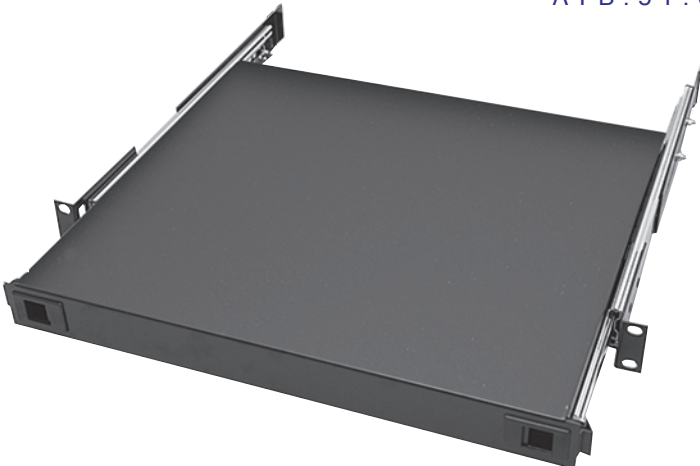

# TABULEIROS DESLISANTES

ATB.50.001

ATB.50.002

Apoios posteriores ajustáveis

U Ref.

1	ATB.50.001
1	ATB.51.001
2	ATB.50.002

ATB.51.001

Exemplo de utilização  
montado com a base para cima,  
serve de mesa para rato (mouse)

**TABULEIROS DE APLICAÇÃO HORIZONTAL**

ATB.44.088

ATB.44.044

ATB.44.044

ATB.44.088