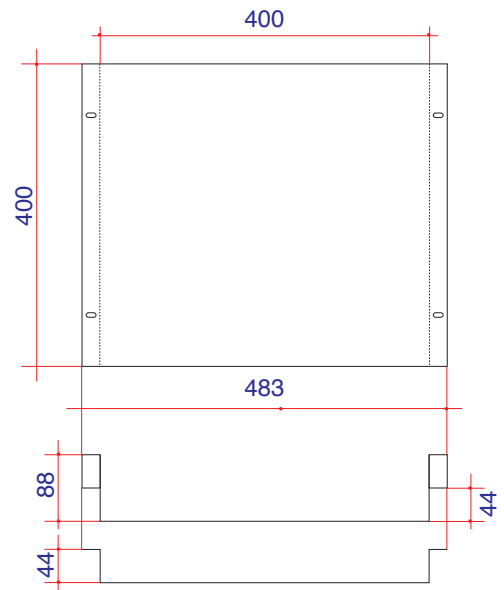

HI - Altura interior do tabuleiro

# TABULEIROS 19" (PRATELEIRAS)

**SÉRIE 32 ⇒ 320MM**

U	Ref.
1	ATB.32.001
2	ATB.32.002
3	ATB.32.003
4	ATB.32.004
1e <sup>1</sup> <sub>2</sub>	ATB.32.121

**SÉRIE 40 ⇒ 400MM**

U	Ref.
1	ATB.40.001
2	ATB.40.002
3	ATB.40.003

# TABULEIROS DESLISANTES

ATB.50.001

ATB.50.002

Apoios posteriores ajustáveis

U Ref.

1	ATB.50.001
1	ATB.51.001
2	ATB.50.002

ATB.51.001

Exemplo de utilização  
montado com a base para cima,  
serve de mesa para rato (mouse)

**TABULEIROS DE APLICAÇÃO HORIZONTAL**

ATB.44.088

ATB.44.044

ATB.44.044

ATB.44.088