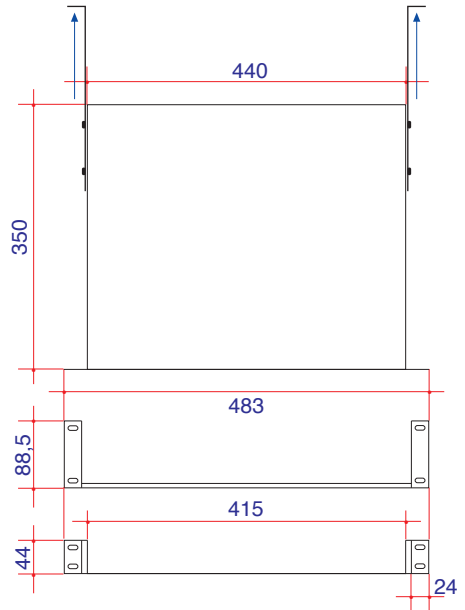

HI - Altura interior do tabuleiro

# TABULEIROS 19" (PRATELEIRAS)

**SÉRIE 32 ⇒ 320MM**

U	Ref.
1	ATB.32.001
2	ATB.32.002
3	ATB.32.003
4	ATB.32.004
1e <sup>1</sup> <sub>2</sub>	ATB.32.121

**SÉRIE 40 ⇒ 400MM**

U	Ref.
1	ATB.40.001
2	ATB.40.002
3	ATB.40.003

# TABULEIROS DESLISANTES

ATB.50.001

ATB.50.002

Apoios posteriores ajustáveis

U Ref.

1	ATB.50.001
1	ATB.51.001
2	ATB.50.002

ATB.51.001

Exemplo de utilização  
montado com a base para cima,  
serve de mesa para rato (mouse)

**TABULEIROS DE APLICAÇÃO HORIZONTAL**

ATB.44.088

ATB.44.044

ATB.44.044

ATB.44.088