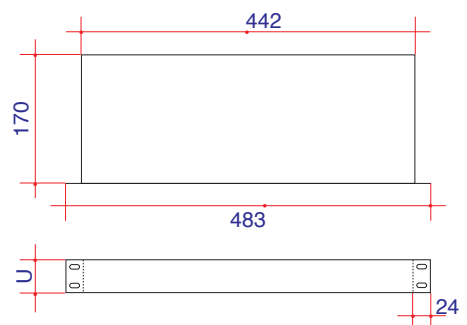

# GAVETAS 19" de 1, 2, 3, 4, 5 Un.

Un	mm	Código
1	44	A G A . 1 0 . 4 0 0
2	88,5	A G A . 2 0 . 4 0 0
3	133	A G A . 3 0 . 4 0 0
4	177	A G A . 4 0 . 4 0 0
5	221,5	A G A . 5 0 . 4 0 0

Un.	HI
1	40
2	77
3	120
4	160
5	204

HI - Altura interior do tabuleiro

# TABULEIROS 19" (PRATELEIRAS)

**SÉRIE 32 ⇒ 320MM**

U	Ref.
1	ATB.32.001
2	ATB.32.002
3	ATB.32.003
4	ATB.32.004
1e <sup>1</sup> <sub>2</sub>	ATB.32.121

**SÉRIE 40 ⇒ 400MM**

U	Ref.
1	ATB.40.001
2	ATB.40.002
3	ATB.40.003

**SÉRIE 17 ⇒ 170MM**

U	Ref.
1	ATB.17.001