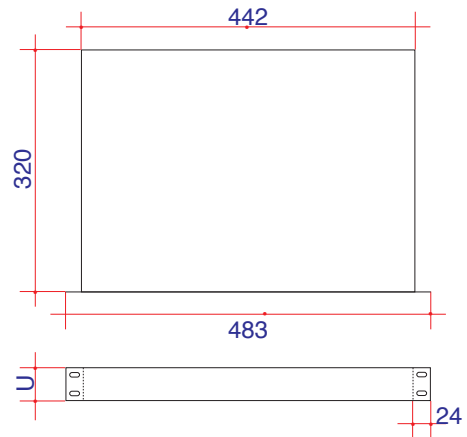

# GAVETAS 19" de 1, 2, 3, 4, 5 Un.

Un	mm	Código
1	44	A G A . 1 0 . 4 0 0
2	88,5	A G A . 2 0 . 4 0 0
3	133	A G A . 3 0 . 4 0 0
4	177	A G A . 4 0 . 4 0 0
5	221,5	A G A . 5 0 . 4 0 0

Un.	HI
1	40
2	77
3	120
4	160
5	204

HI - Altura interior do tabuleiro

# TABULEIROS 19" (PRATELEIRAS)

**SÉRIE 32 ⇒ 320MM**

U	Ref.
1	ATB.32.001
2	ATB.32.002
3	ATB.32.003
4	ATB.32.004
1e <sup>1</sup> <sub>2</sub>	ATB.32.121

**SÉRIE 40 ⇒ 400MM**

U	Ref.
1	ATB.40.001
2	ATB.40.002
3	ATB.40.003

**SÉRIE 17 ⇒ 170MM**

U	Ref.
1	ATB.17.001