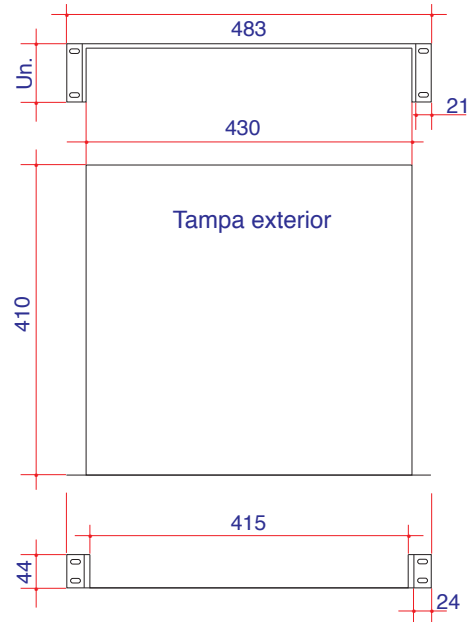

# GAVETAS 19" de 1, 2, 3, 4, 5 Un.

Un	mm	Código
1	44	A G A . 1 0 . 4 0 0
2	88,5	A G A . 2 0 . 4 0 0
3	133	A G A . 3 0 . 4 0 0
4	177	A G A . 4 0 . 4 0 0
5	221,5	A G A . 5 0 . 4 0 0

Un.	HI
1	40
2	77
3	120
4	160
5	204

HI - Altura interior do tabuleiro

# TABULEIROS 19" (PRATELEIRAS)

**SÉRIE 32 ⇒ 320MM**

U	Ref.
1	ATB.32.001
2	ATB.32.002
3	ATB.32.003
4	ATB.32.004
1e <sup>1</sup> <sub>2</sub>	ATB.32.121

**SÉRIE 40 ⇒ 400MM**

U	Ref.
1	ATB.40.001
2	ATB.40.002
3	ATB.40.003

**SÉRIE 17 ⇒ 170MM**

U	Ref.
1	ATB.17.001