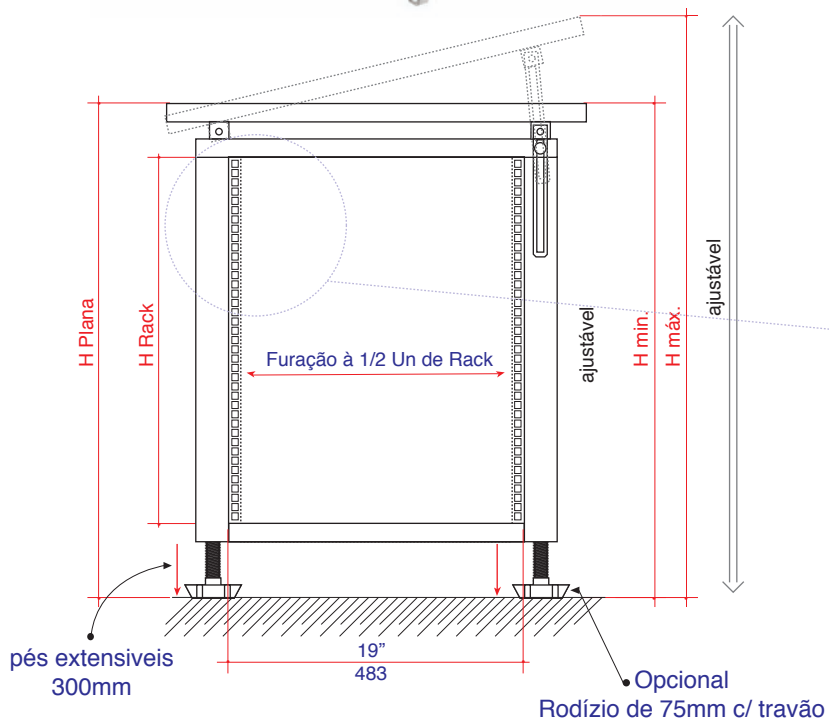

MESAS /RACK P/ PROJECTORES de CINEMA e VIDEO - AMS.01

Código Art.	H Rack	H Mínima	H Máxima	H Plana
AMS.01.012	12 Un	879	1179	754
AMS.01.015	15 Un	1012	1313	888
AMS.01.020	20 Un	1235	1535	1110

AMS.01.012
AMS.01.015
AMS.01.020

- A - corrediça com 330mm de curso
- B - corrediça com 180mm de curso
- C - corrediça com 140mm de curso
- D - fiador de máquina
- E - apoio do pé da mesa

MESAS /RACK P/ PROJECTORES de CINEMA e VIDEO - AMS.02

Código Art.	H Rack	H Mínima	H Máxima	H Plana
AMS.02.012	12 Un	879	1179	754
AMS.02.015	15 Un	1012	1313	888
AMS.02.020	20 Un	1235	1535	1110

AMS.02.012
AMS.02.015
AMS.02.020

Nota:
Nestas mesas podem aplicar-se
aparelhos vários de 19".
(processadores, amplificadores,
gavetas de rack, etc.)