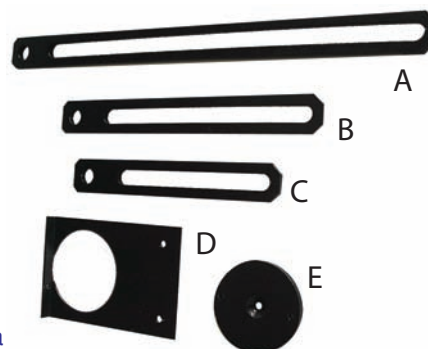

MESAS /RACK P/ PROJECTORES de CINEMA e VIDEO - AMS.01

Código Art.	H Rack	H Mínima	H Máxima	H Plana
AMS.01.012	12 Un	879	1179	754
AMS.01.015	15 Un	1012	1313	888
AMS.01.020	20 Un	1235	1535	1110

AMS.01.012
AMS.01.015
AMS.01.020

- A - corrediça com 330mm de curso
- B - corrediça com 180mm de curso
- C - corrediça com 140mm de curso
- D - fiador de máquina
- E - apoio do pé da mesa

MESAS /RACK P/ PROJECTORES de CINEMA e VIDEO - AMS.02