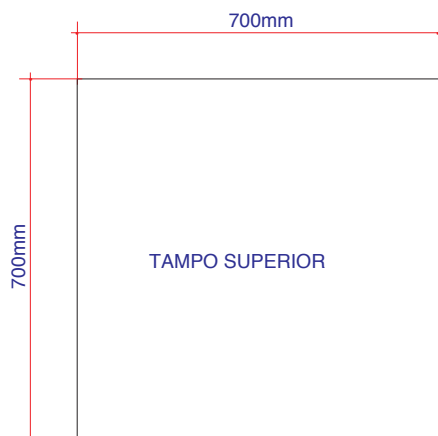

MESAS /RACK P/ PROJECTORES de CINEMA e VIDEO - AMS.01

Código Art.	H Rack	H Mínima	H Máxima	H Plana
AMS.01.012	12 Un	879	1179	754
AMS.01.015	15 Un	1012	1313	888
AMS.01.020	20 Un	1235	1535	1110

AMS.01.012
AMS.01.015
AMS.01.020

- A - corrediça com 330mm de curso
- B - corrediça com 180mm de curso
- C - corrediça com 140mm de curso
- D - fiador de máquina
- E - apoio do pé da mesa

MESAS /RACK P/ PROJECTORES de CINEMA e VIDEO - AMS.02

Código Art.	H Rack	H Mínima	H Máxima	H Plana
AMS.02.012	12 Un	879	1179	754
AMS.02.015	15 Un	1012	1313	888
AMS.02.020	20 Un	1235	1535	1110

AMS.02.012
AMS.02.015
AMS.02.020

Nota:
Nestas mesas podem aplicar-se
aparelhos vários de 19".
(processadores, amplificadores,
gavetas de rack, etc.)