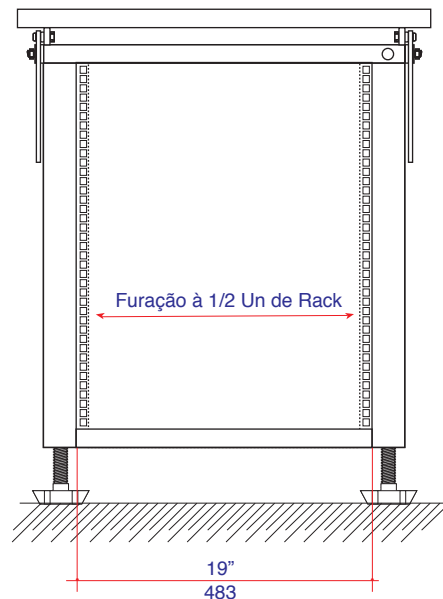

MESAS /RACK P/ PROJECTORES de CINEMA e VIDEO - AMS.01

Código Art.	H Rack	H Mínima	H Máxima	H Plana
AMS.01.012	12 Un	879	1179	754
AMS.01.015	15 Un	1012	1313	888
AMS.01.020	20 Un	1235	1535	1110

AMS.01.012
AMS.01.015
AMS.01.020

- A - corrediça com 330mm de curso
- B - corrediça com 180mm de curso
- C - corrediça com 140mm de curso
- D - fiador de máquina
- E - apoio do pé da mesa

MESAS /RACK P/ PROJECTORES de CINEMA e VIDEO - AMS.02

Código Art.	H Rack	H Mínima	H Máxima	H Plana
AMS.02.012	12 Un	879	1179	754
AMS.02.015	15 Un	1012	1313	888
AMS.02.020	20 Un	1235	1535	1110

AMS.02.012
AMS.02.015
AMS.02.020

Nota:
Nestas mesas podem aplicar-se
aparelhos vários de 19".
(processadores, amplificadores,
gavetas de rack, etc.)