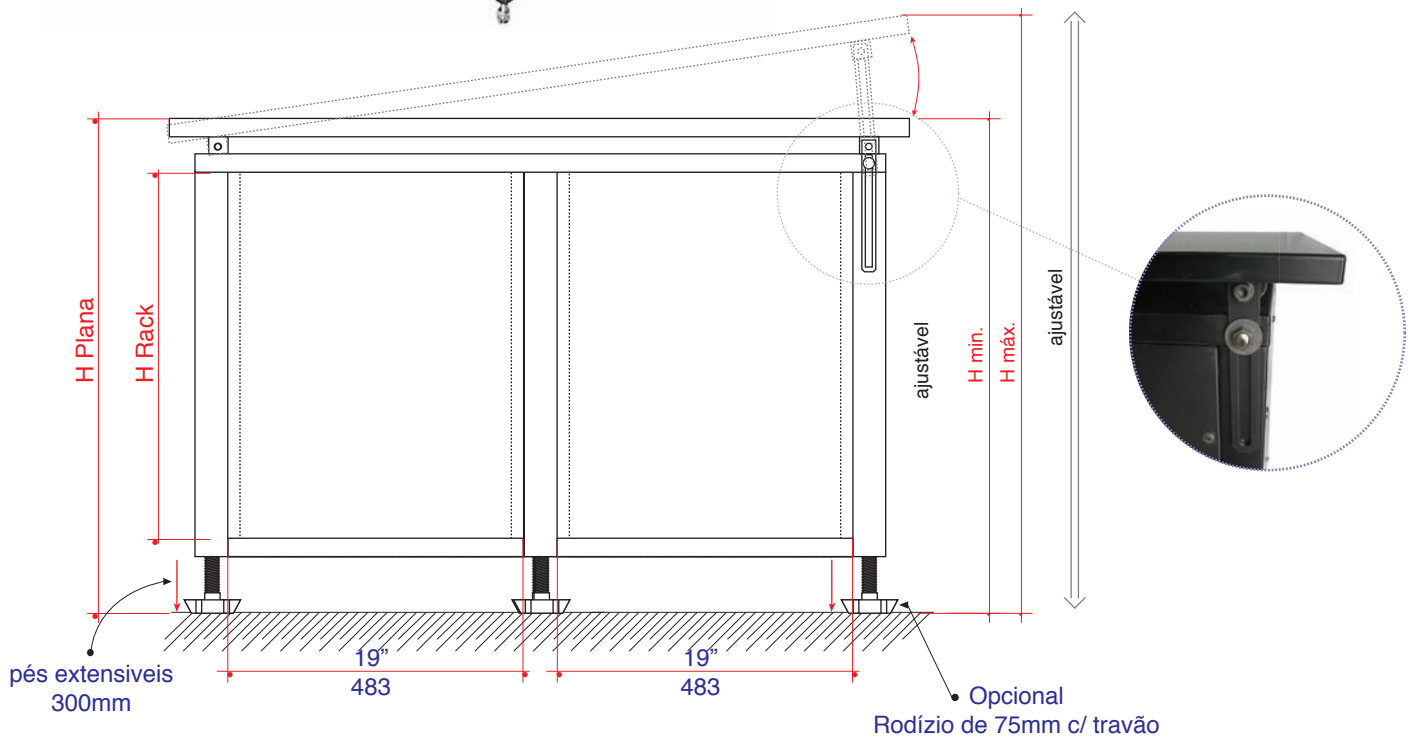

MESAS /RACK P/ PROJECTORES de CINEMA e VIDEO - AMS.01

Código Art.	H Rack	H Mínima	H Máxima	H Plana
AMS.01.012	12 Un	879	1179	754
AMS.01.015	15 Un	1012	1313	888
AMS.01.020	20 Un	1235	1535	1110

AMS.01.012
AMS.01.015
AMS.01.020

- A - corrediça com 330mm de curso
- B - corrediça com 180mm de curso
- C - corrediça com 140mm de curso
- D - fiador de máquina
- E - apoio do pé da mesa

MESAS /RACK P/ PROJECTORES de CINEMA e VIDEO - AMS.02

Código Art.	H Rack	H Mínima	H Máxima	H Plana
AMS.02.012	12 Un	879	1179	754
AMS.02.015	15 Un	1012	1313	888
AMS.02.020	20 Un	1235	1535	1110

AMS.02.012
AMS.02.015
AMS.02.020

Nota:
Nestas mesas podem aplicar-se
aparelhos vários de 19".
(processadores, amplificadores,
gavetas de rack, etc.)