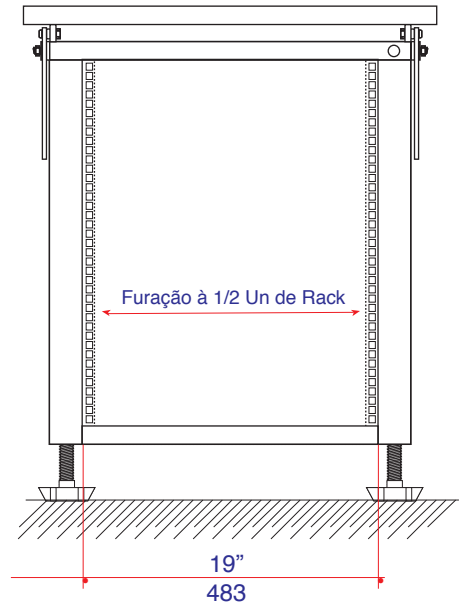

MESAS /RACK P/ PROJECTORES de CINEMA e VIDEO - AMS.01

Código Art.	H Rack	H Mínima	H Máxima	H Plana
AMS.01.012	12 Un	879	1179	754
AMS.01.015	15 Un	1012	1313	888
AMS.01.020	20 Un	1235	1535	1110

AMS.01.012
AMS.01.015
AMS.01.020

- A - corrediça com 330mm de curso
- B - corrediça com 180mm de curso
- C - corrediça com 140mm de curso
- D - fiador de máquina
- E - apoio do pé da mesa

MESAS /RACK P/ PROJECTORES de CINEMA e VIDEO - AMS.02

Código Art.	H Rack	H Mínima	H Máxima	H Plana
AMS.02.012	12 Un	879	1179	754
AMS.02.015	15 Un	1012	1313	888
AMS.02.020	20 Un	1235	1535	1110

AMS.02.012
AMS.02.015
AMS.02.020

Nota:
Nestas mesas podem aplicar-se
aparelhos vários de 19".
(processadores, amplificadores,
gavetas de rack, etc.)