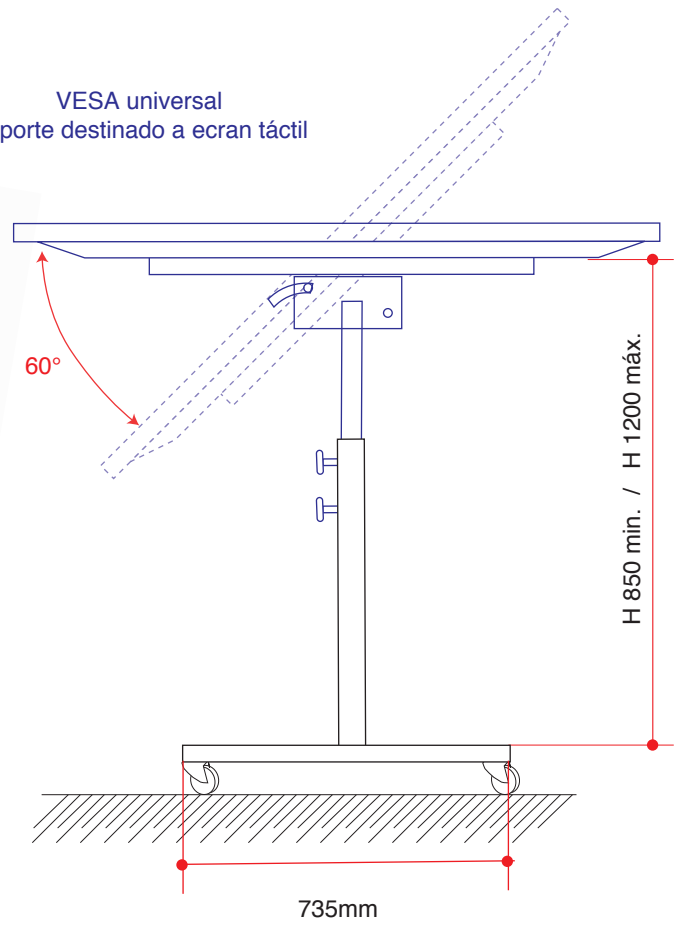

# SUPORTE P/ ECRAN TOUCH-SCREEN 32" e superior

ASV.50.900

VESA universal  
Suporte destinado a ecran táctil

Altura ajustável entre H mín. e H máx.

Opcional:  
4 pés niveladores ou  
4 rodas de 75mm c/ travão