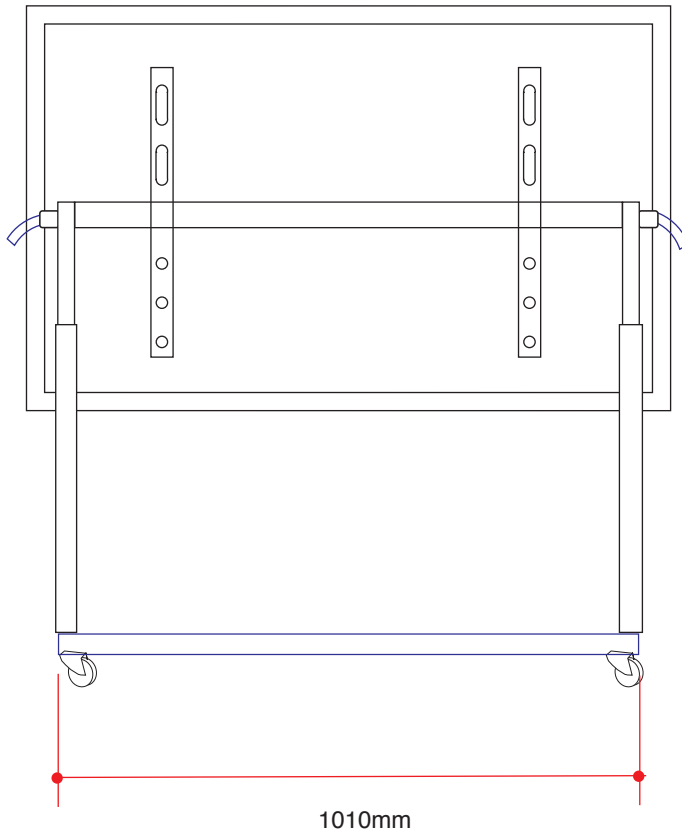

# SUPORTE P/ ECRAN TOUCH-SCREEN 32" e superior

ASV.50.900

VESA universal  
Suporte destinado a ecran táctil

Altura ajustável entre H mín. e H máx.

Opcional:  
4 pés niveladores ou  
4 rodas de 75mm c/ travão