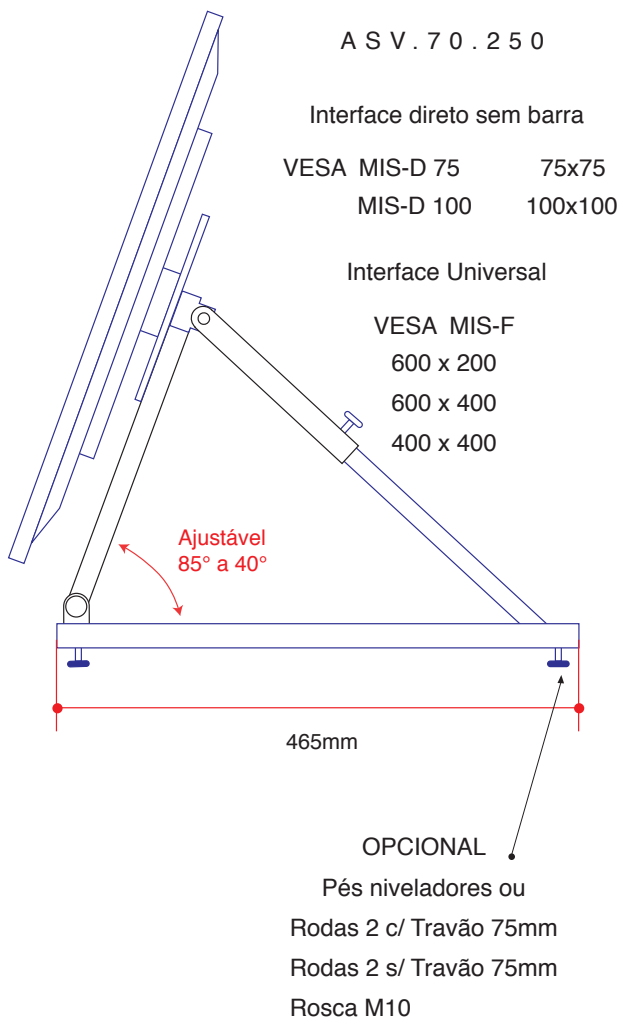

SUPORTES DE MONITORIZAÇÃO de imagem 55" e superiores

SUPORTES DE PAREDE até 55"

ASV.01.600

SUPORTES DE MONITORIZAÇÃO de imagem

ASV.60.100
ASV.60.080

H = 800 mm

O monitor apresentado nas imagens é de
32" com suporte
ASV.60.080

Para monitores
superiores a 32"
aconselhamos o suporte
ASV.65.080