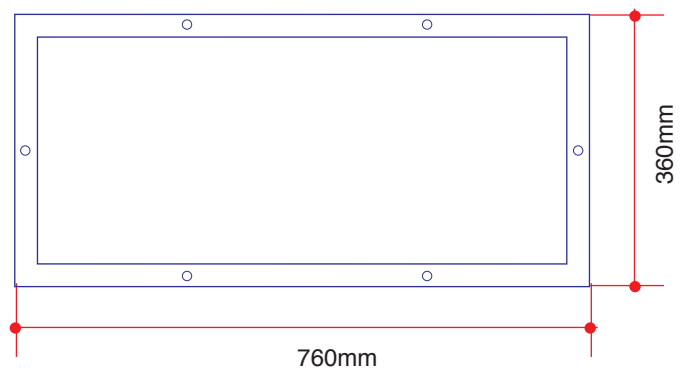

SUPORTES DE MONITORIZAÇÃO de imagem 55" e superiores

SUPORTES DE PAREDE até 55"

ASV.01.600

SUPORTES DE MONITORIZAÇÃO de imagem

ASV.60.100
ASV.60.080

H = 800 mm

O monitor apresentado nas imagens é de
32" com suporte
ASV.60.080