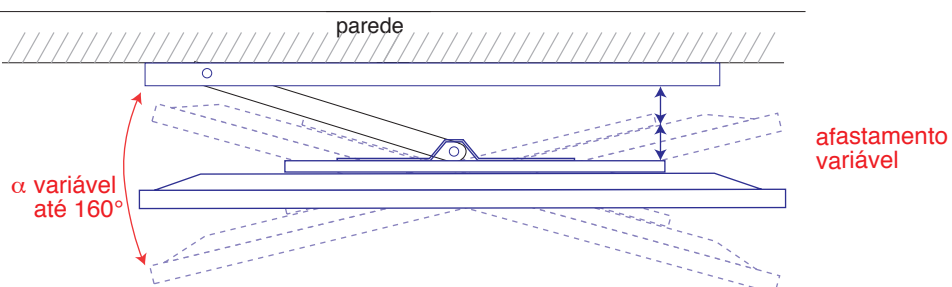

SUPORTES DE MONITORIZAÇÃO de imagem 55" e superiores

SUPORTES DE PAREDE até 55"

ASV.01.600

SUPORTES DE MONITORIZAÇÃO de imagem

ASV.60.100
ASV.60.080

H = 800 mm

O monitor apresentado nas imagens é de
32" com suporte
ASV.60.080