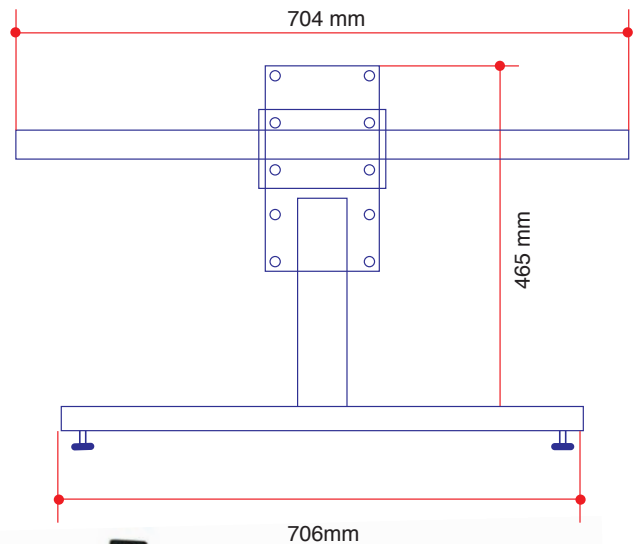

SUPORTES DE MONITORIZAÇÃO de imagem 55" e superiores

SUPORTES DE PAREDE até 55"

ASV.01.600

SUPORTES DE MONITORIZAÇÃO de imagem

ASV.60.100
ASV.60.080

H = 800 mm

O monitor apresentado nas imagens é de
32" com suporte
ASV.60.080