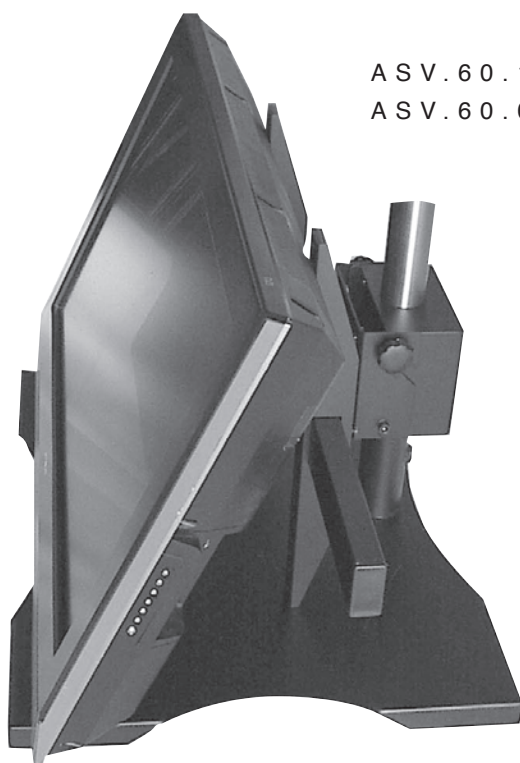

SUPORTES DE MONITORIZAÇÃO de imagem 55" e superiores

SUPORTES DE PAREDE até 55"

ASV.01.600

SUPORTES DE MONITORIZAÇÃO de imagem

ASV.60.100
ASV.60.080

H = 800 mm

O monitor apresentado nas imagens é de
32" com suporte
ASV.60.080