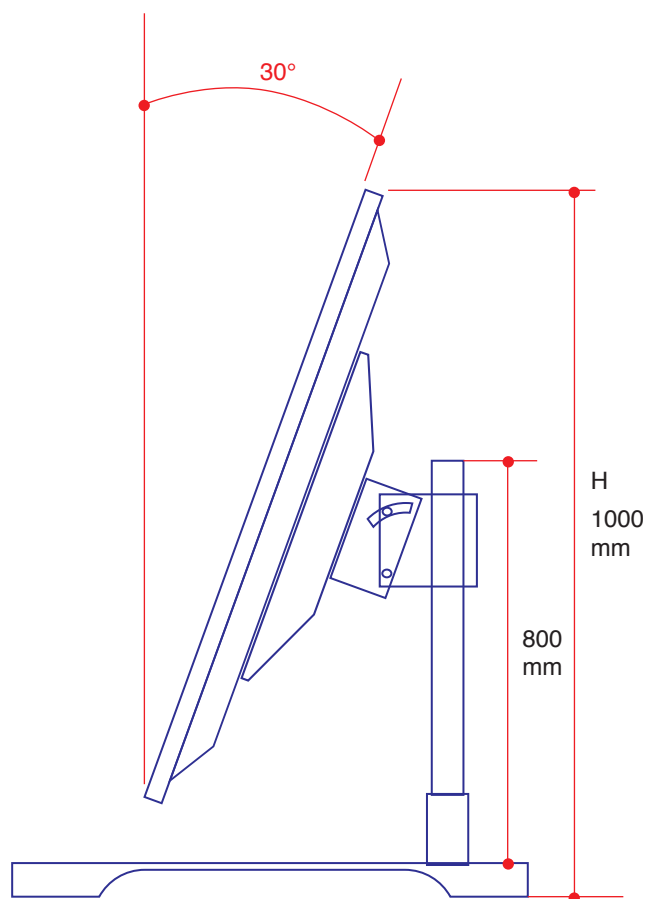

SUPORTES DE MONITORIZAÇÃO de imagem 55" e superiores

SUPORTES DE PAREDE até 55"

ASV.01.600

SUPORTES DE MONITORIZAÇÃO de imagem

ASV.60.100
ASV.60.080

H = 800 mm

O monitor apresentado nas imagens é de
32" com suporte
ASV.60.080